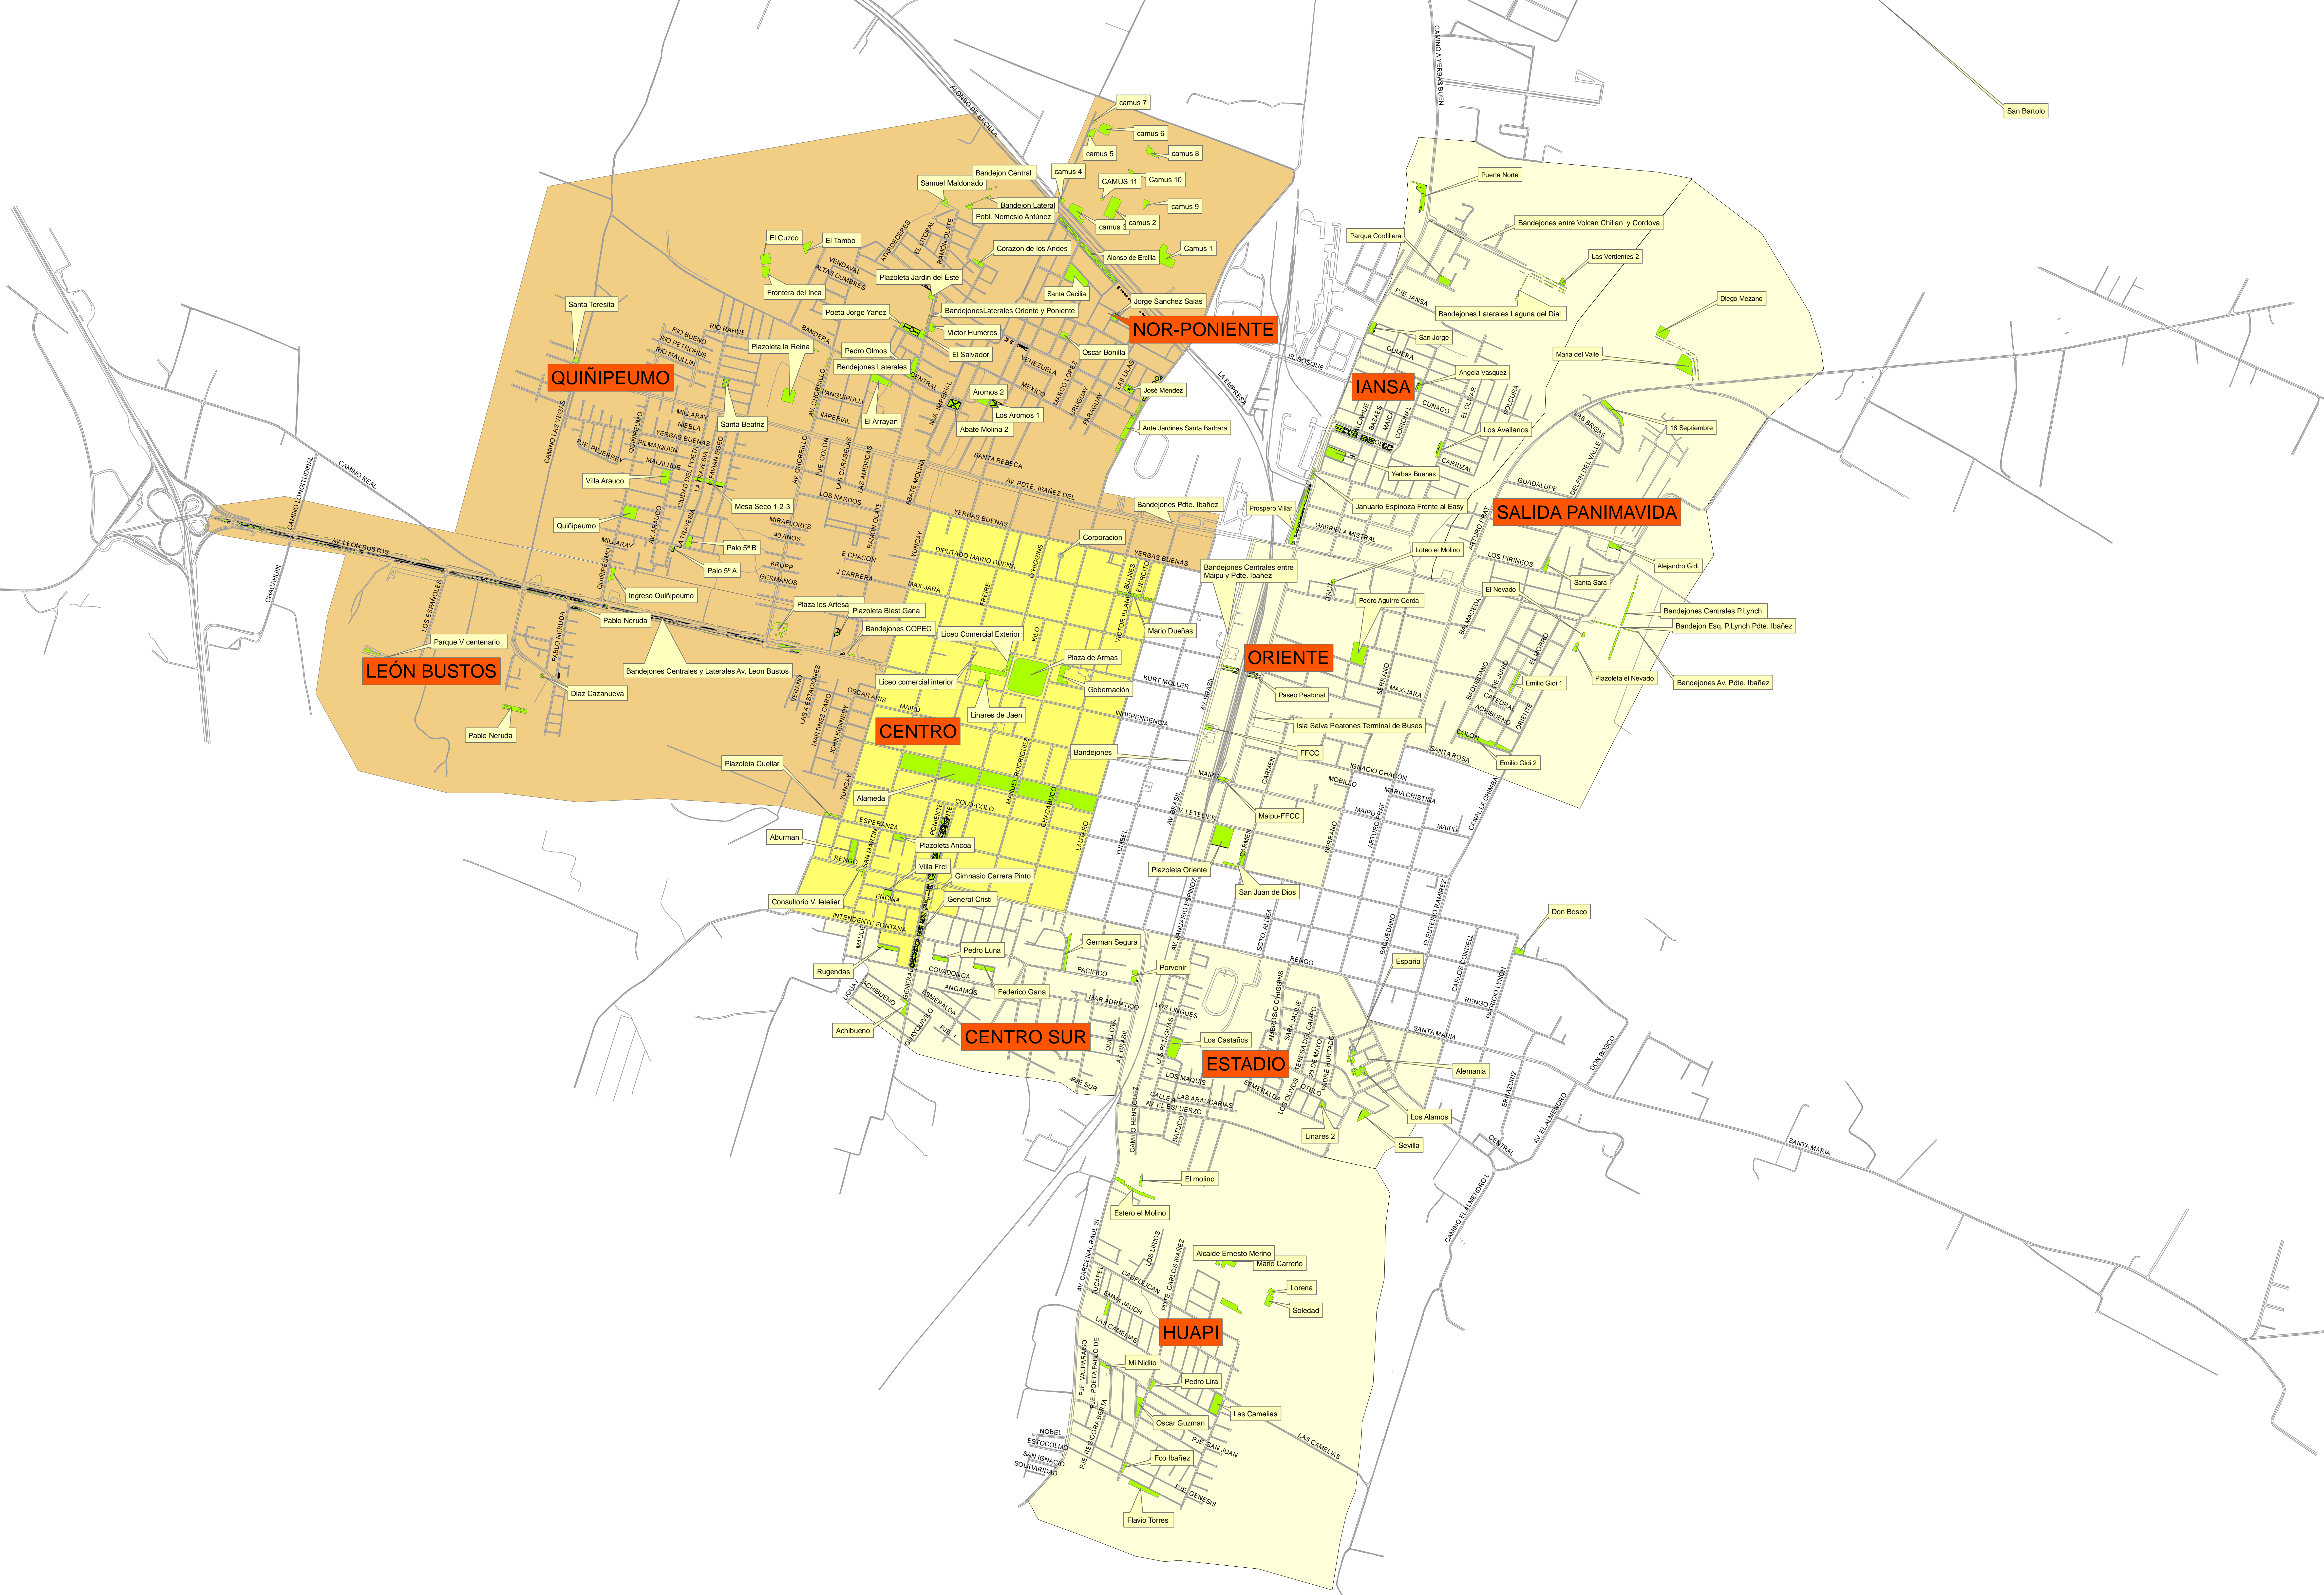

Áreas Verdes a Licitar,
Comuna de Linares,
Región del Maule.

SIMBOLOGÍA

ÁREAS VERDES A LICITAR 2010

zona

- A
- B
- C

DATOS CARTOGRÁFICOS

Datum: WGS 1984
Proyección Cartográfica: IGM
Huso: 19S
Base: IGM

DISEÑO CARTOGRÁFICO

ESCALA 1 : 40.000

QUÍNPEUMO

NOR-PONIENTE

IANSA

SALIDA PANIMAVIDA

LEÓN BUSTOS

ORIENTE

CENTRO

CENTRO SUR

ESTADIO

HUAPI